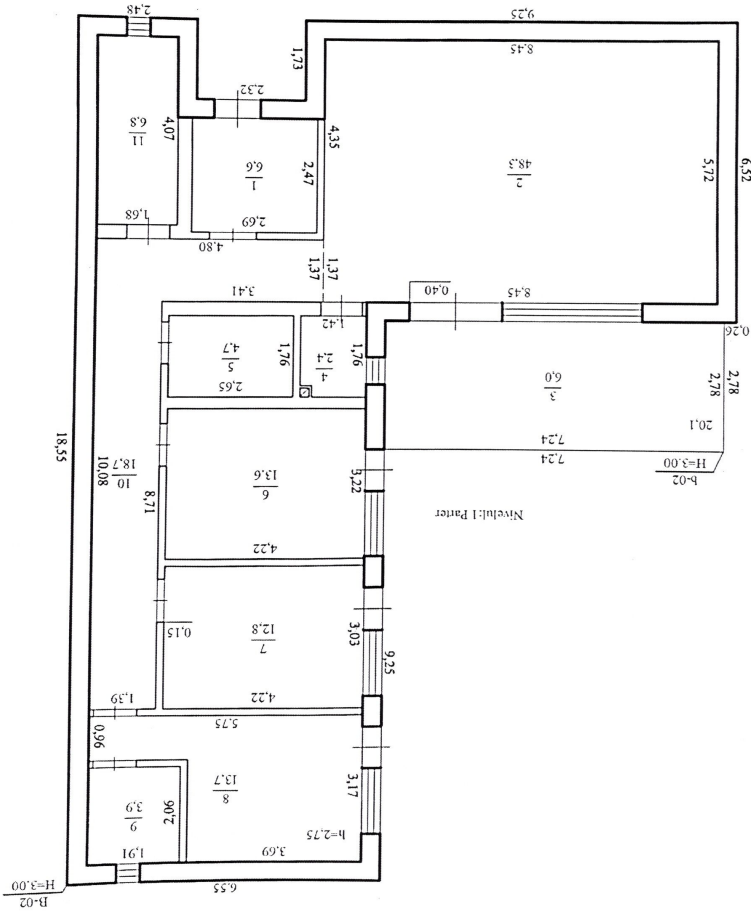

Menturi: Casa de locuit individuală în B-02 a fost construită în baza autorizației de construire nr. 5 din 20.07.2022. Suprafața totală interioară S=137,5 m.p. Suprafața locuibilă S=40,1 m.p.

MLVP Group SRL		Planul de nivel	
Casa de locuit individuală din			
str. Mircea Eliade, 3, sat. Logonești, com. Hircesti			
5342203.170.02	LIT	Intențiu	Popovici
B-02	Verificat	Popovici	Popovici
p	Semnatar		
Regimul de înălțime			
18.05.2023			
Scara 1:100			